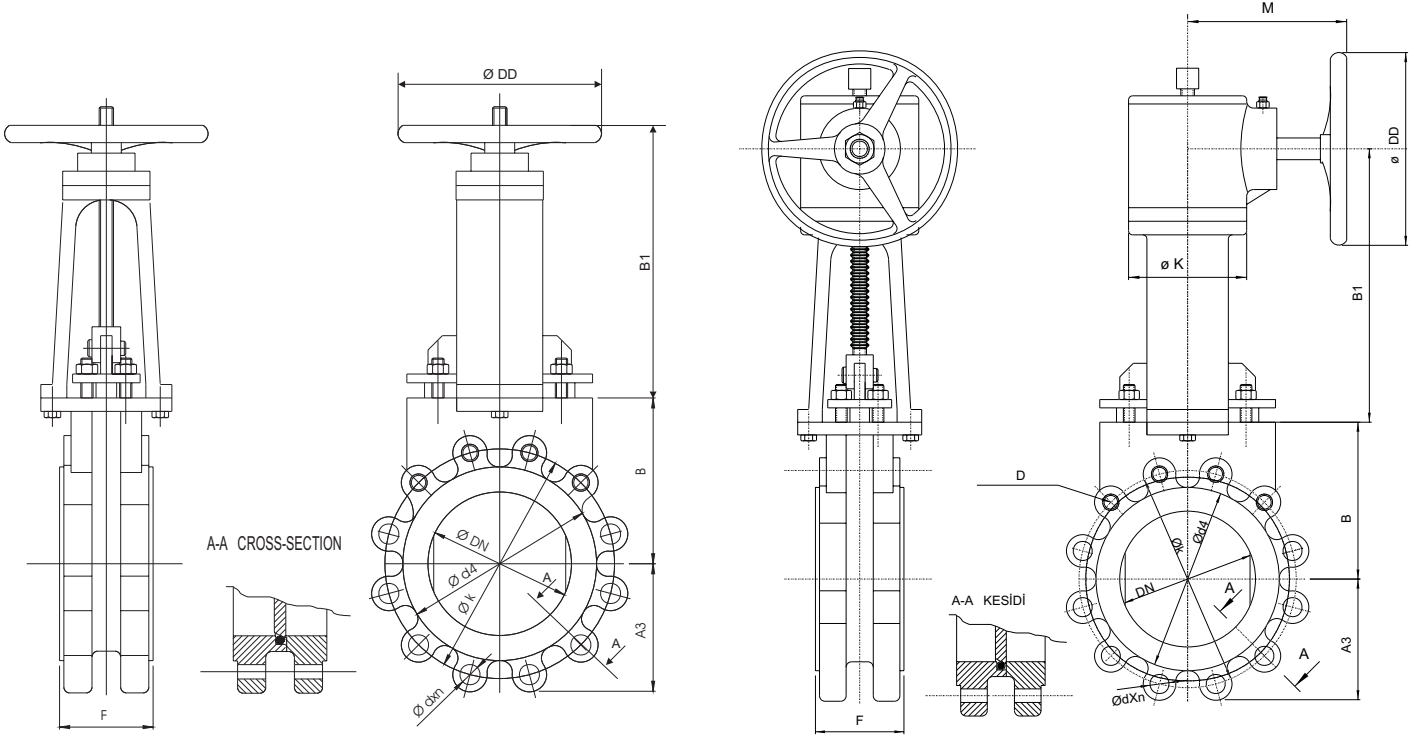

7000HW-RS

BIÇAKLI VANA VOLANLI

7000G-RS

BIÇAKLI VANA DİŞLİ KUTULU
ÖLÇÜ TABLOSU

Ø40-1000

DN	A3	B	B1	Ø DD	Ø d4	F	K	M	PN 10				PN 16			
									Ø k	Ø d	D	n	Ø k	Ø d	D	n
40	64	105	190	315	84	33	100	150	110	19	M 16	4	110	19	M 16	4
50	83	115	195	315	99	43	100	150	125	19	M 16	4	125	19	M 16	4
65	93	120	225	315	118	46	100	150	145	19	M 16	4	145	19	M 16	4
80	100	142	245	315	132	46	100	150	160	19	M 16	8	160	19	M 16	8
100	113	145	270	315	156	52	150	160	180	19	M 16	8	180	19	M 16	8
125	125	152	305	315	184	56	150	160	210	19	M 16	8	210	19	M 16	8
150	145	178	390	315	211	56	150	160	240	23	M 20	8	240	23	M 20	8
200	174	228	485	400	268	60	150	160	295	23	M 20	8	295	23	M 20	12
250	200	246	520	400	319	68	150	160	350	23	M 20	12	355	28	M 24	12
300	228	302	560	550	370	78	150	160	400	23	M 20	12	410	28	M 24	12
350	253	350	650	550	429	78	180	175	460	23	M 20	16	470	28	M 24	16
400	283	370	750	700	482	102	180	175	515	28	M 24	16	525	31	M 27	16
450	308	500	850	700	530	114	180	175	565	28	M 24	20	585	31	M 27	20
500	335	464	960	700	582	127	180	225	620	28	M 24	20	650	34	M 30	20
600	390	650	1070	700	682	154	180	225	725	31	M 27	20	770	37	M 33	20
700	455	650	1085	800	800	165	200	305	840	31	M 27	24	840	37	M 33	24
1000	615	970	1390	900	1140	216	200	305	1160	37	M 33	28	1170	43	M 39	28