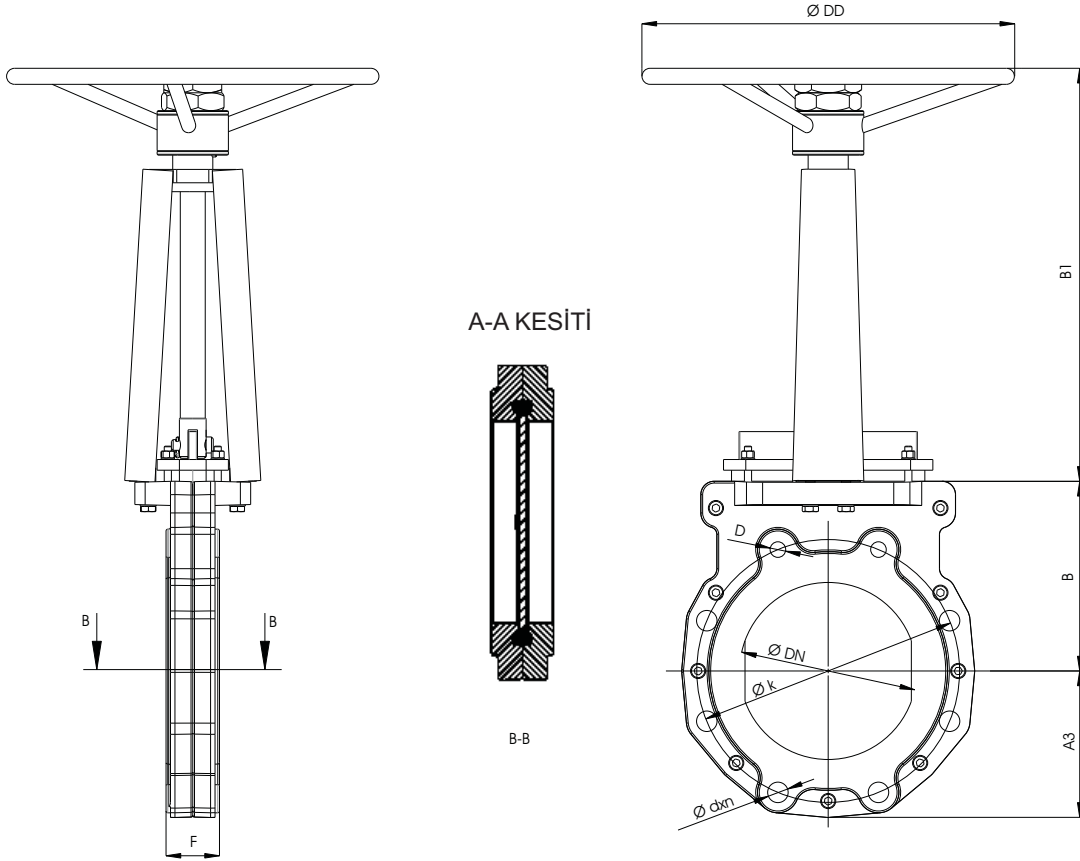

# 7300-RS

## BIÇAKLI VANA ÖLÇÜ TABLOSU

Ø 50 - 1200

| DN   | A3  | B    | B1   | ØDD  | F   | PN 10 |    |      |    |
|------|-----|------|------|------|-----|-------|----|------|----|
|      |     |      |      |      |     | Øk    | Ød | D    | n  |
| 50   | 83  | 115  | 195  | 315  | 43  | 125   | 19 | M 16 | 4  |
| 65   | 93  | 120  | 225  | 315  | 46  | 145   | 19 | M 16 | 4  |
| 80   | 100 | 142  | 245  | 315  | 46  | 160   | 19 | M 16 | 8  |
| 100  | 113 | 145  | 270  | 315  | 52  | 180   | 19 | M 16 | 8  |
| 125  | 125 | 152  | 305  | 315  | 56  | 210   | 19 | M 16 | 8  |
| 150  | 145 | 178  | 390  | 315  | 56  | 240   | 23 | M 20 | 8  |
| 200  | 174 | 228  | 485  | 400  | 60  | 295   | 23 | M 20 | 8  |
| 250  | 200 | 246  | 520  | 400  | 68  | 350   | 23 | M 20 | 12 |
| 300  | 228 | 302  | 560  | 550  | 78  | 400   | 23 | M 20 | 12 |
| 350  | 253 | 350  | 650  | 550  | 92  | 460   | 23 | M 20 | 16 |
| 400  | 283 | 370  | 750  | 700  | 102 | 515   | 28 | M 24 | 16 |
| 450  | 308 | 500  | 850  | 700  | 114 | 565   | 28 | M 24 | 20 |
| 500  | 335 | 464  | 960  | 700  | 127 | 620   | 28 | M 24 | 20 |
| 600  | 390 | 650  | 1070 | 700  | 154 | 725   | 31 | M 27 | 20 |
| 700  | 450 | 645  | 1085 | 800  | 165 | 840   | 31 | M 27 | 24 |
| 800  | 510 | 750  | 1162 | 800  | 190 | 950   | -  | M 30 | 24 |
| 1000 | 625 | 1300 | 1390 | 1000 | 216 | 1160  | -  | M 33 | 28 |
| 1200 | 730 | 1200 | 2300 | 1200 | 254 | 1380  | -  | M 36 | 32 |