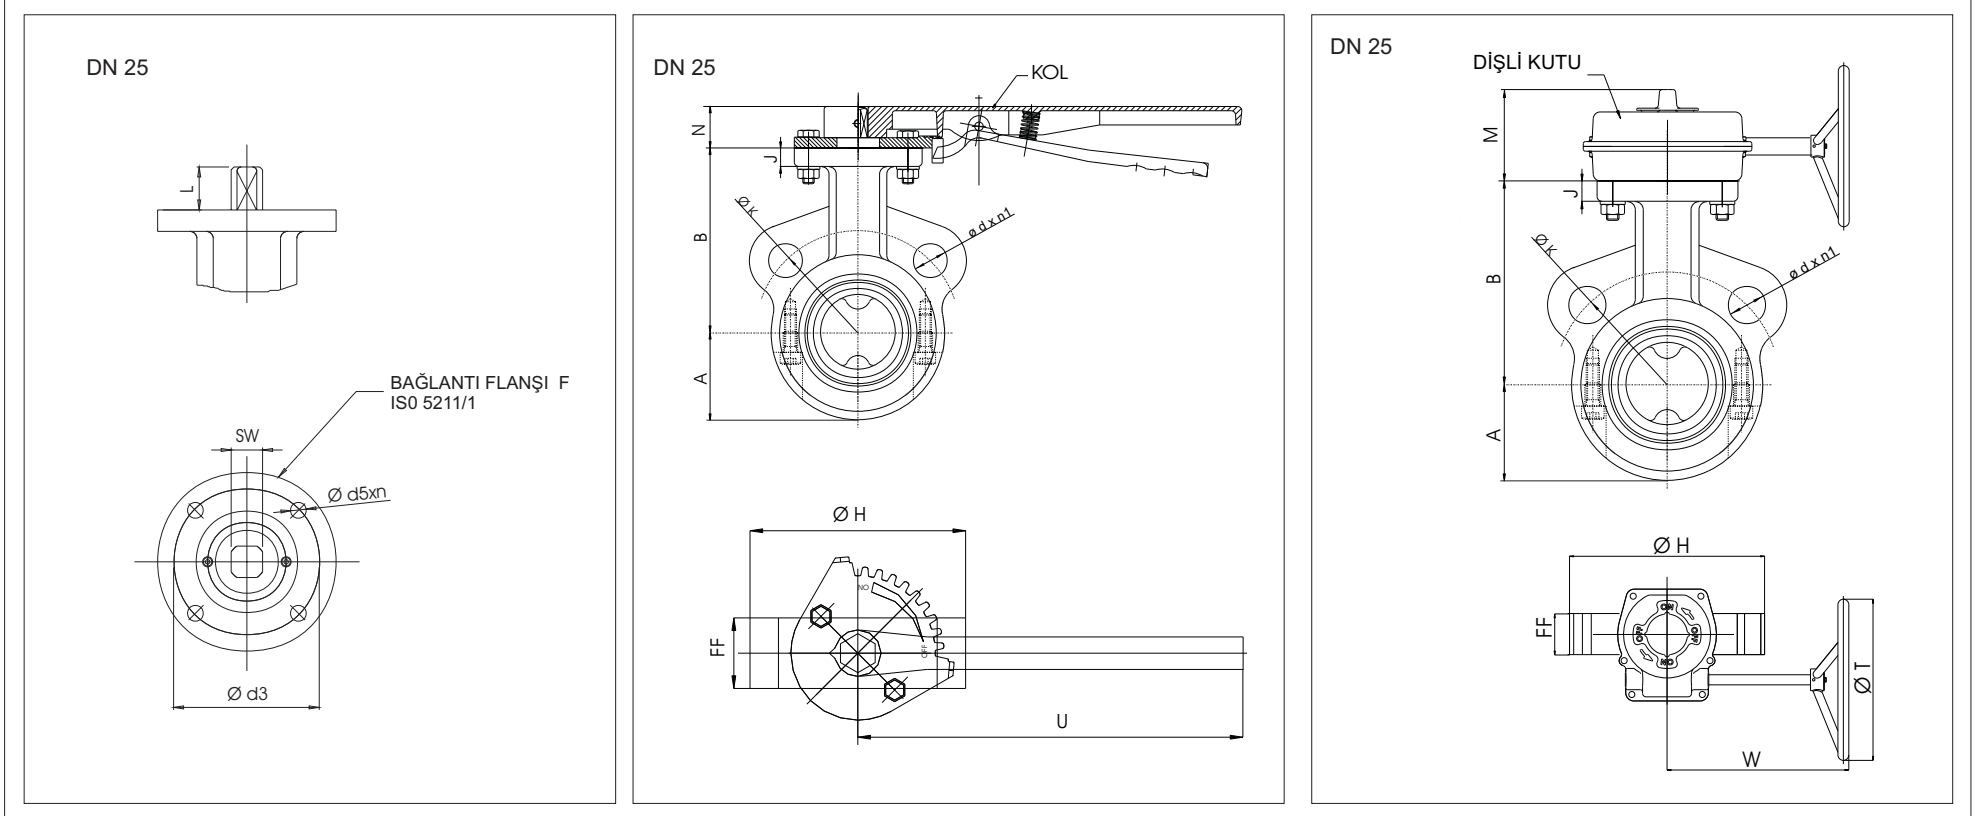

AV[®] 1112

WAFER KELEBEK VANA ÖLÇÜ LİSTESİ

DN	A	B	FF	Ø H	J	M	N	U	W	Ø T	F	Ød5x1	□ SW	L	Ø d3	PN 10			PN 16			MİL ÇIKIŞLI Ağırlık (kg)	KOL		DİŞLİ KUTU		
																Ø K	Ø d	n1	Ø K	Ø d	n1		Tip	Ağırlık (kg)	Tip	Ağırlık (kg)	
Ø 25	36	78	29	78	13	50	37	220	159	200	5	7x4	□	9	20	50	85	Ø 14	4	85	Ø 14	4	1.5	92.150	0.6	93.100	4.0 GG