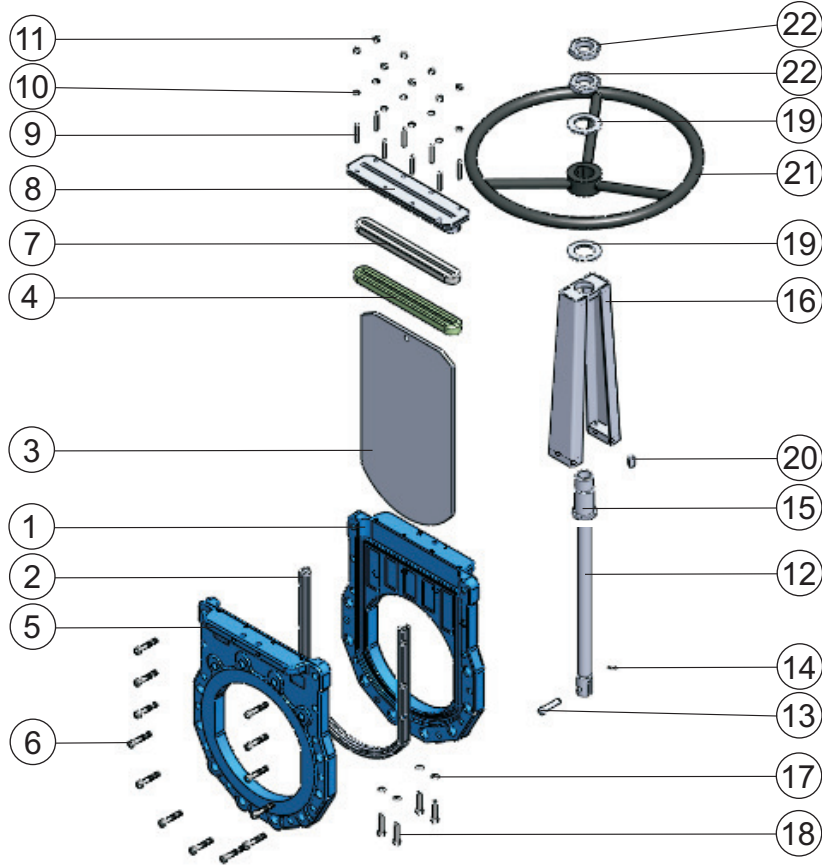

7300-RS

BIÇAKLI VANA PARÇA LİSTESİ

PN 10 Parça ve Malzeme Listesi Ø 50 - 1000

P.NO	PARÇA ADI	MALZEME CİNSİ
1	Kızak gövde	GGG 40-50 - AISI 304 - AISI 316
2	Sit	EPDM - NBR
3	Biçak	AISI 304 - AISI 316
4	Glen siti	EPDM - NBR
5	Kapak gövde	GGG 40-50 - AISI 304 - AISI 316
6	Civata	8.8 - A-2
7	Glen delrin	DELTRIN - PE
8	Glen	GGG 50
9	Saplama	8.8 - A-2
10	Pul	St 37 - A-2
11	Somun	6.8 - A-2
12	Hareket vidası	AISI 420
13	Pim	AISI 420
14	Gupilya	YAY ÇELİĞİ
15	Kovan	BRONZ
16	Köprü	St 37
17	Pul	St 37 - A-2
18	Civata	8.8 - A-2
19	Pul	BRONZ
20	Kama	C 45 K
21	Volan	St 37
22	Somun	Ç 1050