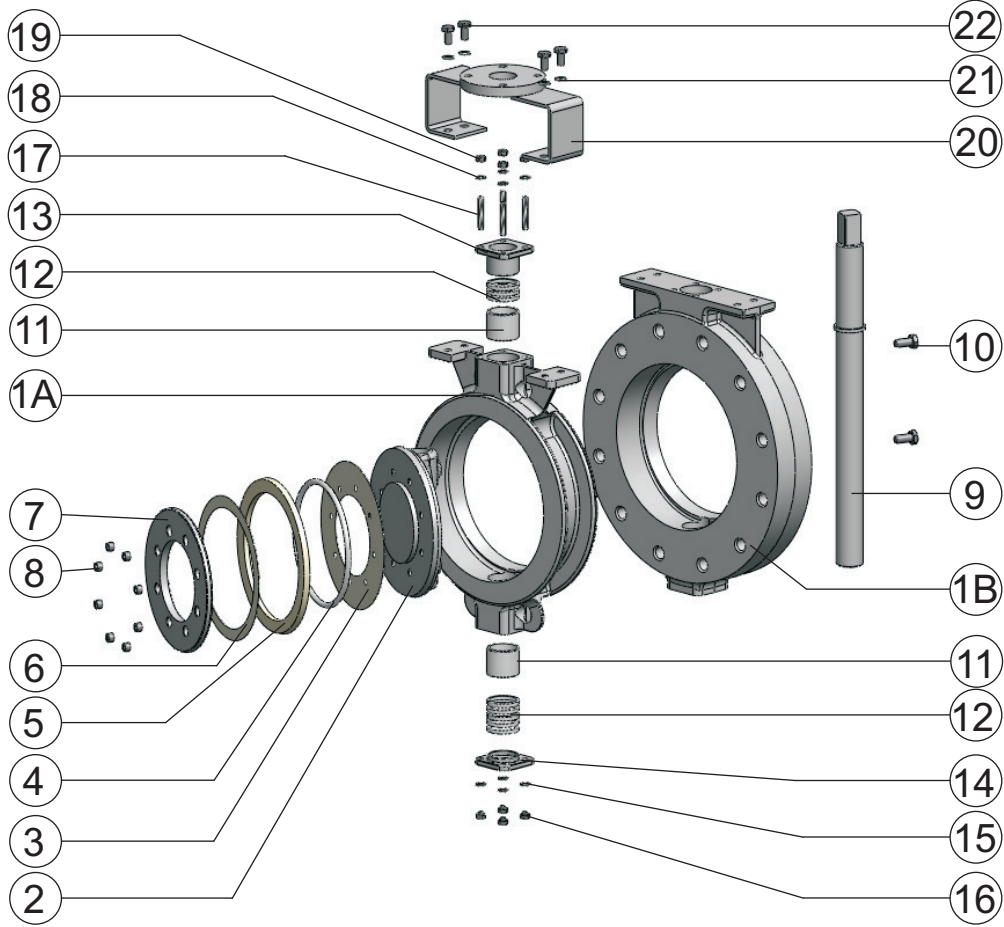

# 3321-3341

## WAFER - LUG TİP KELEBEK VANA TEFLON SİTLİ VANA PARÇA LİSTESİ

### Parça ve Malzeme Listesi

P.NO	PARÇA ADI	MALZEME CİNSİ
1A	Gövde (3321)	GS-C25, 1.4408
1B	Gövde (3341)	GS-C25, 1.4408
2	Klepe	1.4408
3	Conta	TEFLON
4	O-Ring	VITON
5	Klepe Siti	TEFLON
6	Conta	TEFLON
7	Baskı Çemberi	1.4408
8	Civata	A2, A4
9	Mil	1.4021, 1.4401
10	Civata	A2, A4
11	Burç	Cr Ni - SB
12	Salmastra	TEFLON
13	Glen	1.0037, AISI 304
14	Alt Kapak	1.0037, AISI 304
15	Pul	8.8, A2
16	Civata	8.8, A2
17	Saplama	8.8, A2
18	Pul	8.8, A2
19	Somun	8.8, A2
20	Bağlantı Parçası	1.0037, AISI 304
21	Pul	8.8, A2
22	Civata	8.8, A2

Üçlü Eksantrik Dizayn