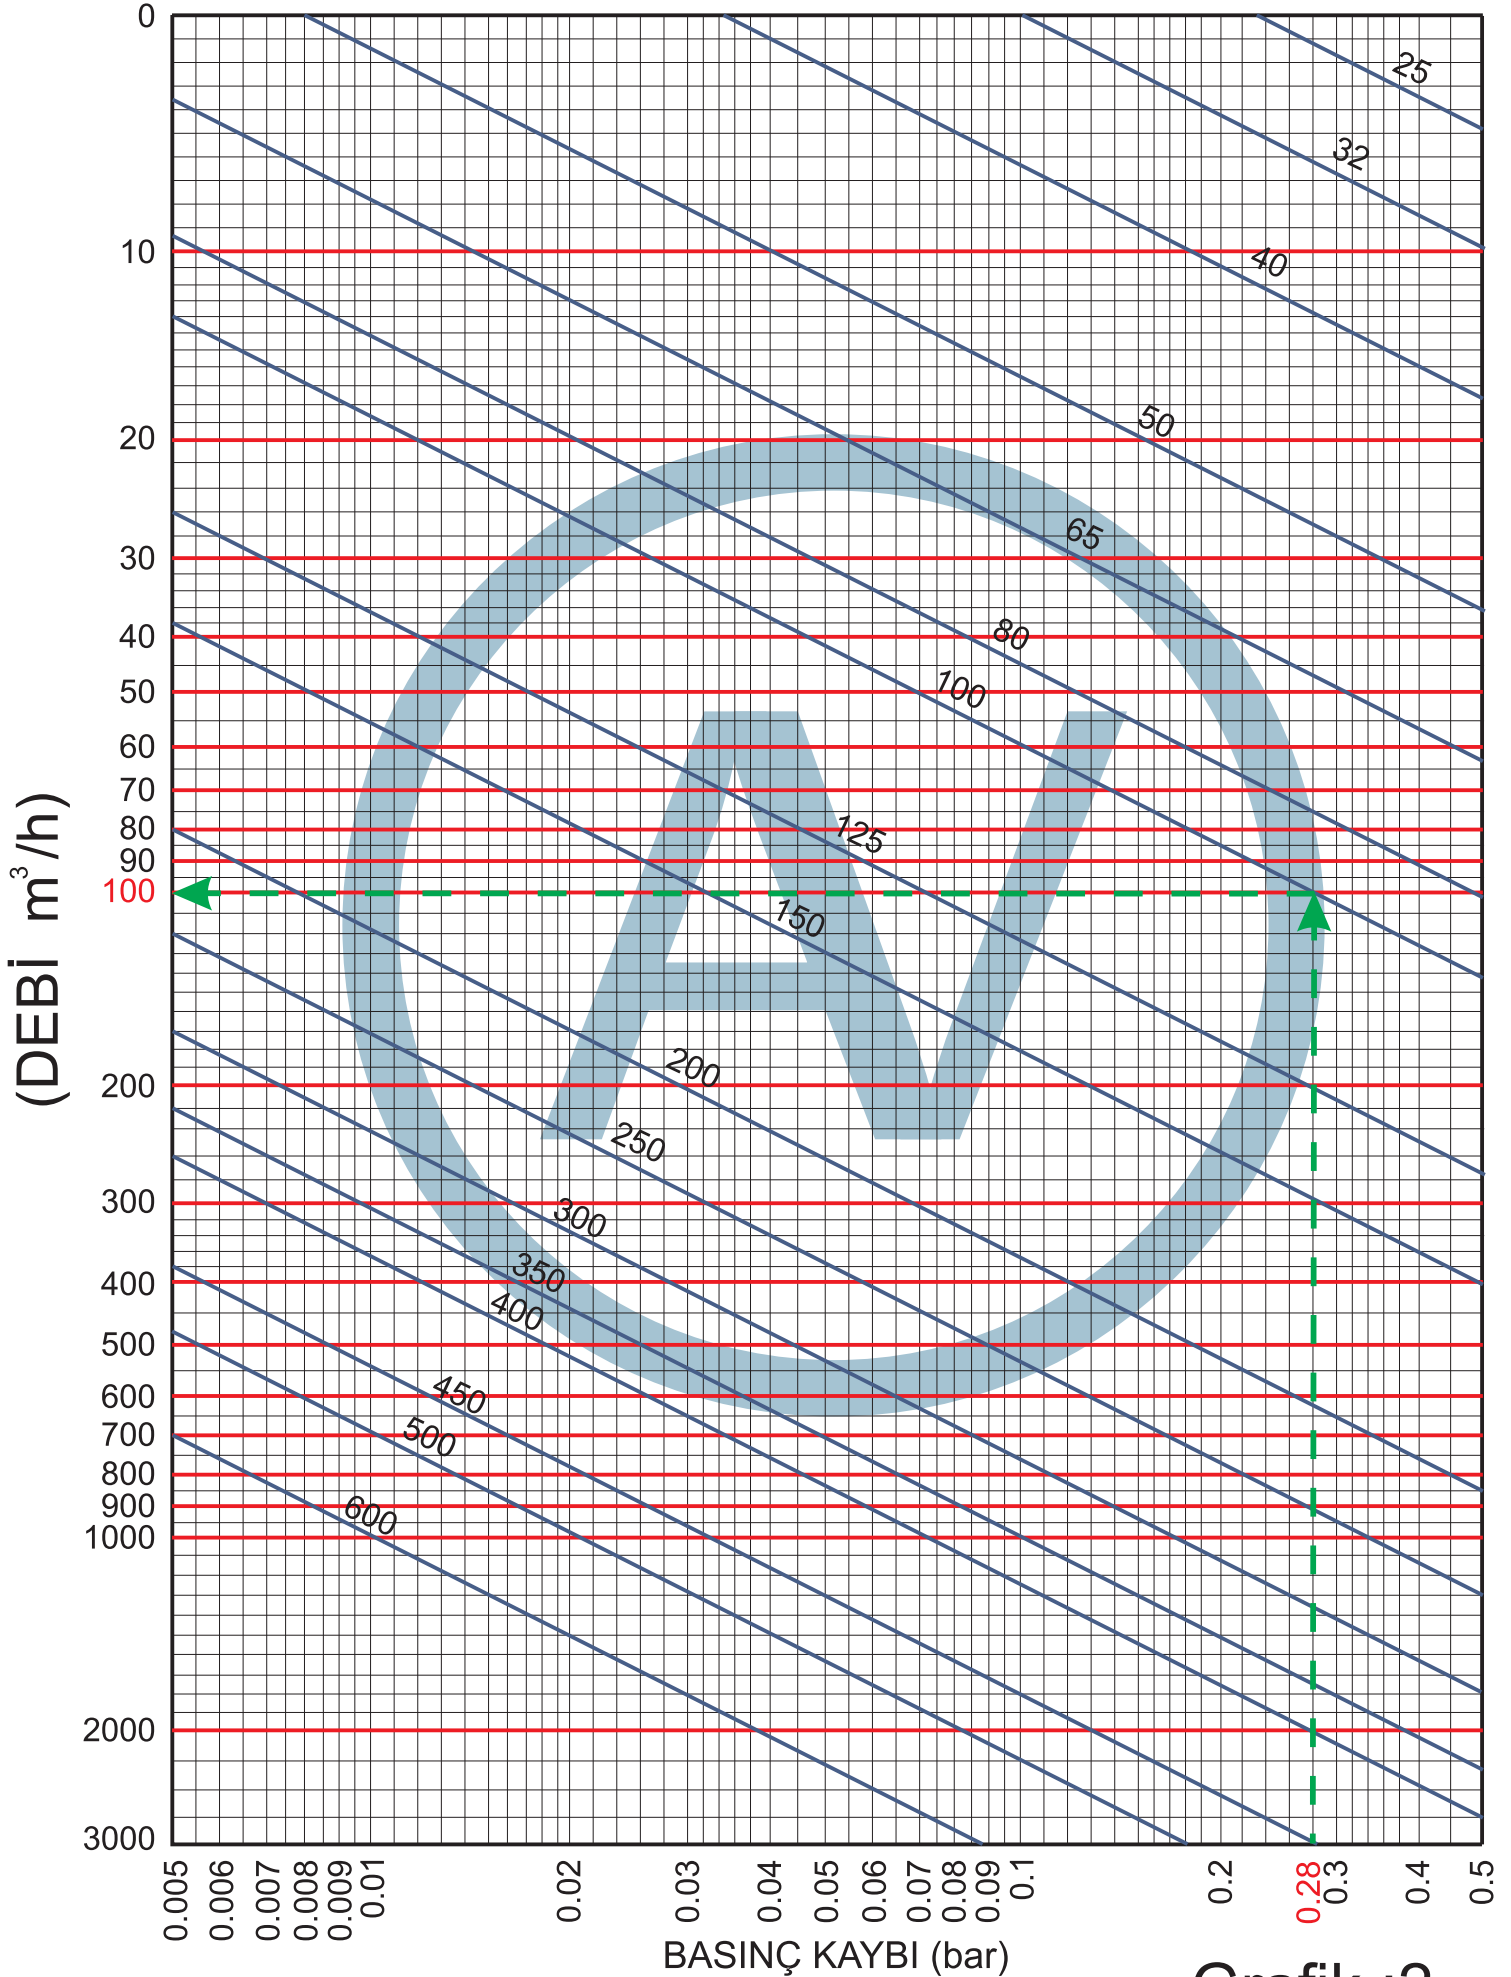

# WAFER ÇEKVALF AKIŞ KARAKTERİSTİKLERİ

Grafik :2